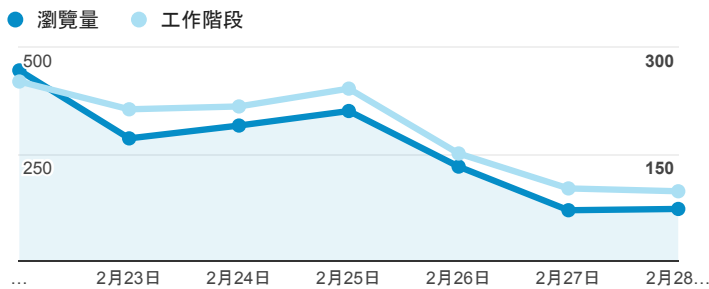

報表02_流量

2016年2月22日 - 2016年2月28日

所有使用者
100.00% 個工作階段

瀏覽量和文件內容載入時間 (毫秒)

瀏覽量和造訪

瀏覽量和不重複瀏覽量

造訪和新造訪率 (依 服務供應商 分組)

服務供應商	工作階段	瀏覽量
taipei taiwan	484	690
tamkang university	215	447
taiwan mobile co. ltd.	59	76
panchiao taipei hsien taiwan	56	63
tfn media co. ltd.	51	64
taiwan fixed network co. ltd.	47	63
(not set)	37	40
chunghwa telecom data communication business group	28	39
kbro co. ltd.	24	30
mobile business group	19	26

造訪和瀏覽量 (依 分享網址 分組)

分享網址	工作階段	瀏覽量
eportfolio.tku.edu.tw/	699	902
ep.tku.edu.tw/index_detail_share.aspx?id=0857AE920B259F8E	160	185
ep.tku.edu.tw/index_detail_share.aspx?id=537C19E76E8126BF	121	124
ep.tku.edu.tw/	26	70
eportfolio.tku.edu.tw/tkustudentlink.aspx	21	24
eportfolio.tku.edu.tw/index_detail.aspx?category=17&srv=3	18	25
eportfolio.tku.edu.tw/index_detail.aspx?category=8&srv=3	14	18
ep.tku.edu.tw/index_detail.aspx?category=13&srv=3	11	59
eportfolio.tku.edu.tw/index_service.aspx?srv=1	9	10
eportfolio.tku.edu.tw/index.aspx	8	23