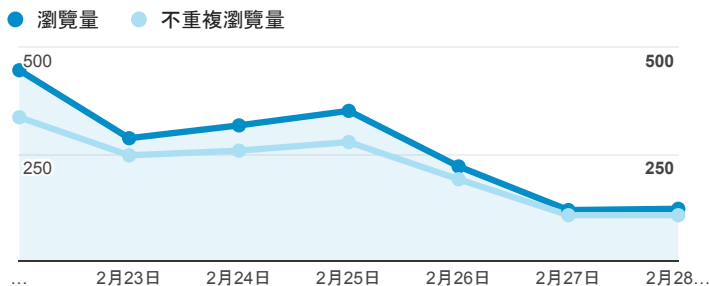

報表02_流量

2016年2月22日 - 2016年2月28日

所有使用者
100.00% 個工作階段

瀏覽量和文件內容載入時間 (毫秒)

瀏覽量和造訪

瀏覽量和不重複瀏覽量

造訪和新造訪率 (依 服務供應商 分組)

服務供應商	工作階段	瀏覽量
taipei taiwan	484	690
tamkang university	215	447
taiwan mobile co. ltd.	59	76
panchiao taipei hsien taiwan	56	63
tfn media co. ltd.	51	64
taiwan fixed network co. ltd.	47	63
(not set)	37	40
chunghwa telecom data communication business group	28	39
kbro co. ltd.	24	30
mobile business group	19	26

造訪和瀏覽量 (依 分享網址 分組)

分享網址	工作階段	瀏覽量
eportfolio.tku.edu.tw/	699	902
ep.tku.edu.tw/index_detail_share.aspx?id=0857AE920B259F8E	160	185
ep.tku.edu.tw/index_detail_share.aspx?id=537C19E76E8126BF	121	124
ep.tku.edu.tw/	26	70
eportfolio.tku.edu.tw/tkustudentlink.aspx	21	24
eportfolio.tku.edu.tw/index_detail.aspx?category=17&srv=3	18	25
eportfolio.tku.edu.tw/index_detail.aspx?category=8&srv=3	14	18
ep.tku.edu.tw/index_detail.aspx?category=13&srv=3	11	59
eportfolio.tku.edu.tw/index_service.aspx?srv=1	9	10
eportfolio.tku.edu.tw/index.aspx	8	23