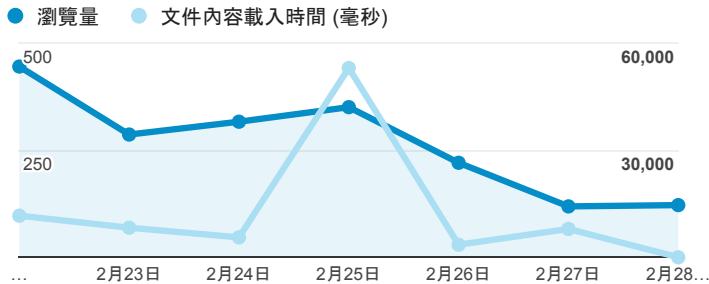

報表02_流量

2016年2月22日 - 2016年2月28日

所有使用者
100.00% 個工作階段

瀏覽量和文件內容載入時間 (毫秒)

瀏覽量和造訪

瀏覽量和不重複瀏覽量

造訪和新造訪率 (依 服務供應商 分組)

服務供應商	工作階段	瀏覽量
taipei taiwan	484	690
tamkang university	215	447
taiwan mobile co. ltd.	59	76
panchiao taipei hsien taiwan	56	63
tfn media co. ltd.	51	64
taiwan fixed network co. ltd.	47	63
(not set)	37	40
chunghwa telecom data communication business group	28	39
kbro co. ltd.	24	30
mobile business group	19	26

造訪和瀏覽量 (依 分享網址 分組)

分享網址	工作階段	瀏覽量
eportfolio.tku.edu.tw/	699	902
ep.tku.edu.tw/index_detail_share.aspx?id=0857AE920B259F8E	160	185
ep.tku.edu.tw/index_detail_share.aspx?id=537C19E76E8126BF	121	124
ep.tku.edu.tw/	26	70
eportfolio.tku.edu.tw/tkustudentlink.aspx	21	24
eportfolio.tku.edu.tw/index_detail.aspx?category=17&srv=3	18	25
eportfolio.tku.edu.tw/index_detail.aspx?category=8&srv=3	14	18
ep.tku.edu.tw/index_detail.aspx?category=13&srv=3	11	59
eportfolio.tku.edu.tw/index_service.aspx?srv=1	9	10
eportfolio.tku.edu.tw/index.aspx	8	23